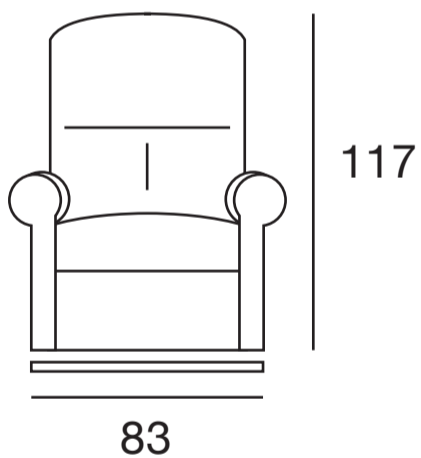

Poltrona Relax **Pride LC101**

Centro Ortopedico di Borgomanero
Viale Kennedy, 40 - Borgomanero (NO)
e-mail: ortopedia@ausili.com
tel. 0322.84.44.54

Pride LC101

La poltrona Pride LC101 è una poltrona relax **elevabile e reclinabile** caratterizzata dalle dimensioni particolarmente ridotte per utenti di piccola statura. Vi regaleranno **relax e comfort** aiutandovi ad alzarvi e sedervi con la massima facilità.

- Imbottiture posturali
- Telaio in scatolato metallico
- Seduta imbottita sostenuta da molle metalliche
- Interamente sfoderabile

Misure

Caratteristiche

Sistema di movimentazione silenzioso e fluido

Struttura portante rinforzata

Schienale removibile senza l'utilizzo di attrezzi

Portata Massima: 147 Kg