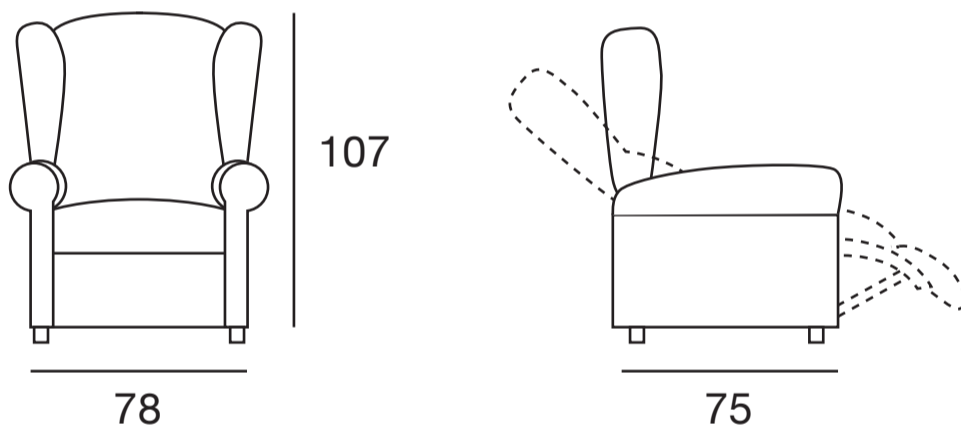

Poltrona Relax **Grazia**

Centro Ortopedico di Borgomanero
Viale Kennedy, 40 - Borgomanero (NO)
e-mail: ortopedia@ausili.com
tel. 0322.84.44.54

Grazia

La poltrona Grazia è realizzata con **strordinaria cura artigianale**.
Permette un **movimento elettrico alzaimpiedi, posizione di riposo** ed un movimento separato per testa e gambe con attuatori elettrici a bassa tensione a due motori.

Misure

Caratteristiche tecniche

Costruzione artigianale, scheletro in legno montato su movimento meccanico in acciaio e motori a bassa tensione secondo la normativa CE.

Seduta con cinghie elastiche intrecciate imbottitura in espando ad alta densità 40 seduta 35 schienale.